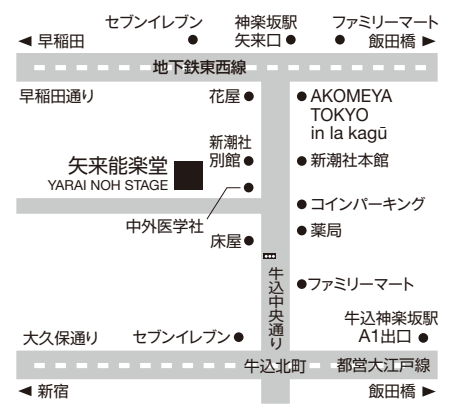

能・狂言
観世九臈会

五月 定例会

富士松

太郎冠者が富士参詣から戻ると、主人は冠者が取ってきた富士松を取り上げようとする。冠者が頑なに譲らないので、主人と冠者は連歌の付合で決着を付けることにする。

蘆刈

妻が離別した夫を探すため摂津国難波の浦を訪れると、夫は蘆刈りとなっていた。我が身の境遇を恥じる夫に、妻は和歌を通して語り掛ける。笠を手に舞う「笠之段」を始め見所に富み、難波の春の描写や和歌のやり取りなど風情をたたえた能。

鞍馬天狗

牛若は花見の折に出会った山伏と次第に心を通わせるが、山伏の正体は鞍馬山の大神狗であった。天狗は牛若に兵法を伝授し、御身を守護すると言いつつ、シテは老練な大神狗の相を現し、変化に富んだ演出となる。

English Program Available

【第1部】

12時30分開演(12時開場)

狂言
富士松

シテ 大藏彌太郎
アド 大藏基誠
後見 大藏康誠

能
蘆刈

シテ 弘田裕一
ツレ 永島 充
ワキ 福王 和幸
ワキツレ 村瀬 提
ワキツレ 矢野 昌平
間 大藏 教義
笛 一噌 庸二
小鼓 観世新九郎
大鼓 佃 良勝
後見 奥川 恒治
奥川 恒成

金子仁智翔 遠藤 喜久
石井 寛人 中森 貫太
桑田 貴志 観世 喜正
坂 真太郎 遠藤 和久

【第2部】

15時30分開演(15時開場)

仕舞
兼平
船辨慶

奥川 恒治
観世 喜之
中森 健之介
奥川 恒成
佐久間 二郎
遠藤 和久
小島 英明

能
鞍馬天狗

シテ 中所宜夫
子方 新井 弘悠
花見 小島 伊織
花見 中森 陽大
花見 新井 弘舜
花見 新井 弘聖
花見 新井 弘織
花見 小島 史織
花見 小島 真知
ワキ 宝場 常三
ワキツレ 梅村 昌功
ワキツレ 則久 英志
ワキツレ 吉田 信海
アイ 大藏 彌太郎
アイ 小梶 直人
アイ 大藏 章照
アイ アイ
笛 杉 信太郎
小鼓 田 邊 恭資
大鼓 亀 井 広忠
太鼓 林 雄一郎
後見 駒 瀬 直也
新井 麻衣子

金子仁智翔 長山 耕三
石井 寛人 佐久間 二郎
奥川 恒成 鈴木 啓吾
中森 健之介 小島 英明

令和5年5月14日(日) 矢来能楽堂

全指定席(各部入れ替え)
正面席 5,500円/脇正面・中正面席 4,400円
学生券(脇正面・中正面) 2,200円 ※学生券は26歳未満(要学生証)未就学児入場不可

1部2部通しセット(脇正面・中正面のみ) 7,800円 矢来能楽堂のみ取扱

※【第2部】では、「座敷中正面席」にて能「鞍馬天狗」字幕解説の専用タブレットをご利用いただけます。(貸出無料・台数限定) タブレット提供: 株式会社 BEAUTIFUL ONES

【お申込み・お問合せ】
矢来能楽堂・観世九臈会
電話: 03-3268-7311 FAX: 03-5261-2980
メール: yarai@eos.ocn.ne.jp
http://yarai-nohgakudo.com/

カンフェティチケットセンター
(WEB予約後セブンイレブンで発券)
電話: 0120-240-540

1. 【注意事項】
2. 記載の演目・演者等はやむを得ない都合により変更になる場合がございます。
   - 許可のない録音・撮影は一切禁止です。・携帯電話は電源からお切りください。
   - 演能やほかのお客様の迷惑となる行為はご遠慮願います。場合によっては退場していただく場合がございます。
   - 体調不良の方は、当日でもご来場をお控え下さい。
   - ご入場の際は必ずマスクをご着用ください。
   - 当館の感染予防対策にご理解とご協力をお願い致します。
3. 主催: 公益社団法人 観世九臈会

能楽書林

権藤芳一著 『能楽手帖』

簡潔な解説で携帯にも便利な能楽鑑賞事典。見開き一曲で上演頻度の高い三〇曲を厳選して収録。曲ごとに、あらすじ・みどころ・作者・素材・各流の小書きなどが書かれ、観能の手引きに最適な書。巻末に用語解説も付す。

新書判 302ページ 本体 1,409円(税別)

四世 梅若実(現・桜雪) C D 謡曲集

【第一集】 高砂/羽衣/松風/熊野/井筒

【第二集】 翁/野宮/八島/隅田川/安宅

5枚一組 18,000円(税別)
単品 各 3,600円(税別)

他にも、謡本をはじめ、関連書籍、お稽古用品などを取扱。

能楽書林 九段下駅徒歩すぐ
TEL 03-3226-4108
FAX 03-3226-4084
Eメール shorin@netcurry.plala.or.jp