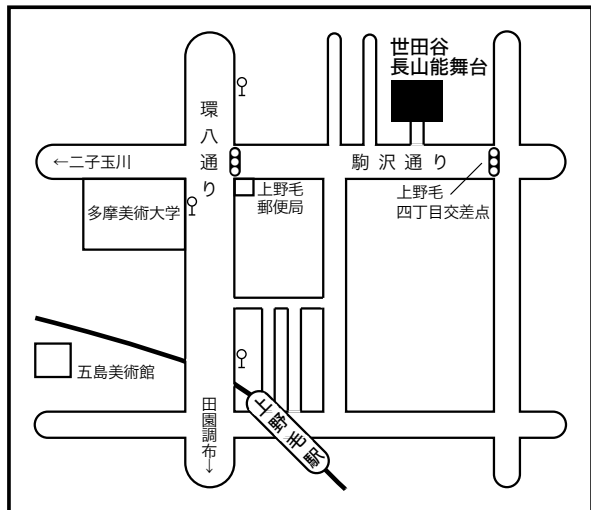

## ○お稽古に関するお問い合わせ

能・狂言鑑賞の会 050(1018)1863 E-mail: noh@keizou.net

ご見学随時承ります。お気軽にご連絡ください。初心者の方、大歓迎です。

お稽古場

● 『世田谷長山能舞台』 大井町線「上野毛」駅より徒歩7分・田園都市線

「二子玉川」駅より1.3 km

● 『鏡仙会能楽研修所』 東京メトロ「表参道」駅より徒歩3分

● 小田原教室 ● 熊谷教室

## ○初心者から学べる！ 仕舞・謡のお稽古サポートツール

「知る・学ぶ・楽しむ 能楽動画サイト」

能のお稽古が楽しくなってきた人、能鑑賞の知識を深めたい人に

世田谷長山能舞台デジタル・アーカイブ

<http://member.keizou.net>

御来場歓迎  
入場無料

世田谷長山能舞台

- 〒158-0093 東京都世田谷区上野毛 4-31-3
- ◎東急大井町線「上野毛」より徒歩6分(500 ㌢)
- ◎田園都市線「二子玉川」タクシー乗車 ワンメーター

国立能楽堂

- ◎JR中央・総武線 千駄ヶ谷駅 下車 徒歩5分
- ◎地下鉄 大江戸線 国立競技場駅 下車 A4出口から徒歩5分
- ◎地下鉄 副都心線 北参道駅 出口1から徒歩7分

主催

長桂  
山桂  
三会