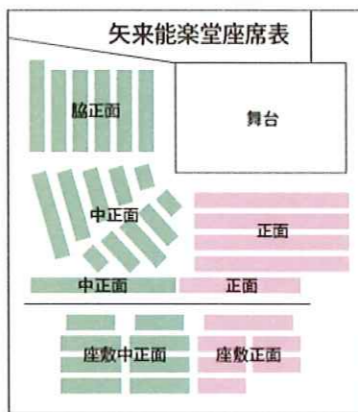

九阜会 若竹会一同

若竹能チケット料金 <全席指定> (税込)

- 正面席…………… 6,600円
 - 脇正面・中正面席……5,500円
 - 学生券(脇正面・中正面)…3,300円
- ※要学生証(26歳未満)・未就学児童入場不可

◆チケット発売中

チケット申込

カンフェティ^{Confetti} 観劇ポータルサイトオンラインチケットサービス

■WEB予約
<http://confetti-web.com/>

ご予約後すぐにセブン-イレブンでチケットが受け取れます。

2月公演

7月公演

■電話予約 カンフェティチケットセンター
0120-240-540 (受付時間 平日 10:00~18:00)

予約有効期間内に、払込票番号をお近くのセブン-イレブンのレジまでお持ち下さい。

お問合せ<矢来能楽堂>

電話: 03-3268-7311 FAX: 03-5261-2980

<http://yarai-nohgakudo.com> (お申し込みフォームからご予約いただけます。)

ticket@yarai-nohgakudo.com

- *許可のない撮影、録音は一切禁止です。
- *記載の演目・演者等はやむを得ない都合により変更になる場合がございます。
- *許可のない録音、撮影は一切禁止です。
- *上演中、携帯電話は電源からお切りください。
- *演能やほかのお客様の迷惑となる行為はご遠慮願います。場合によっては退場していただく場合がございます。

主催・公益社団法人 観世九阜会

<2月・7月セット割引券>
1000円引き
2月26日(日)まで発売
(矢来能楽堂のみ取り扱い・学生券を除く)

地下鉄東西線神楽坂駅下車 矢来口より徒歩2分
都営大江戸線牛込神楽坂駅A1出口より徒歩5分
駐車場はございません。近隣のコイン駐車場をご利用ください。

やらいのうがくどう
<矢来能楽堂>
東京都新宿区矢来町60番地 TEL 03-3268-7311

ご来場の際のお願い

- ・体調不良の方は、当日でもご来場をお控え下さい。
- ・ご入場の際は必ずマスクをご着用ください。
- ・入口にて手指のアルコール消毒と検温にご協力下さい。
- ・37.5℃以上の発熱がある方は入場をお断りさせていただいております。
- ・感染予防のため、矢来能楽堂ホームページに記載の「矢来能楽堂における感染予防措置」にご協力ください。
- ・社会状況や行政機関などによる指示、各種ガイドラインの変更・更新等に伴い、内容に変更がござります。
- ・最新情報は矢来能楽堂ホームページや公式ツイッターなどでも随時お知らせいたします。
<http://yarai-nohgakudo.com/>